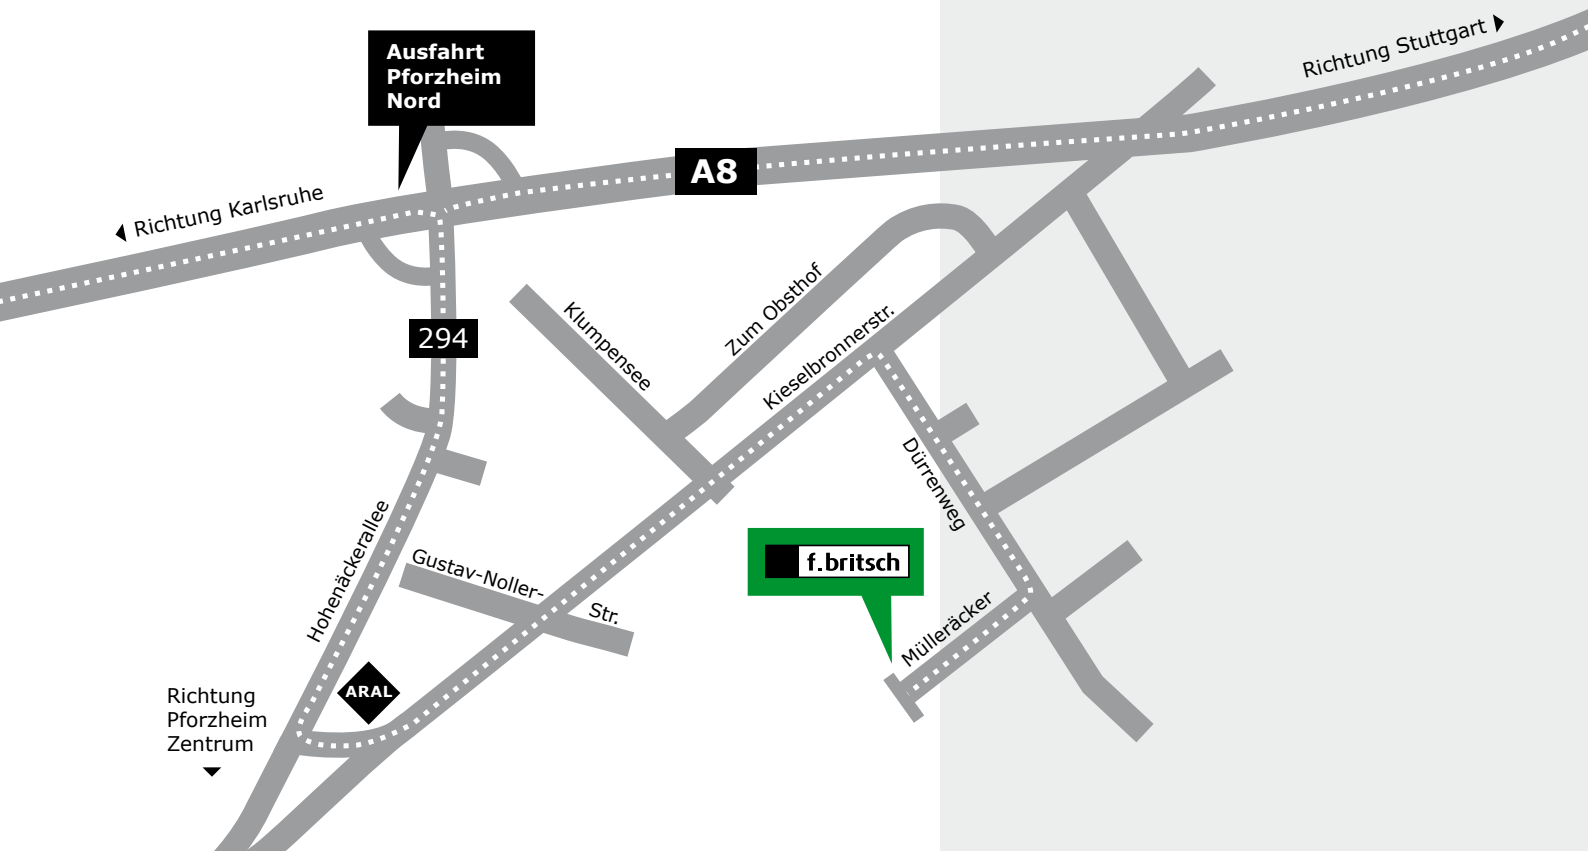

WIR FREUEN UNS AUF SIE!

So finden Sie zu uns:

- A8 Karlsruhe Richtung Stuttgart oder Stuttgart Richtung Karlsruhe
- Autobahn-Ausfahrt Pforzheim Nord
- An der Ampel nach links in die Hohenäckerallee (B294) Richtung Pforzheim/Zentrum
- Nach ca. 600 m bei ARAL-Tankstelle nach links in die Kieselbronner Str.
- Nach ca. 1 km rechts in den Dürrenweg
- Nach ca. 130 m rechts in die Mülleräcker